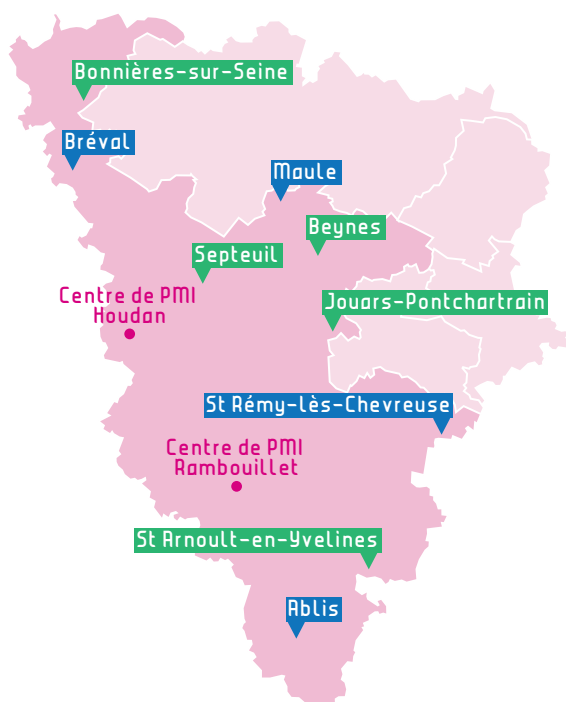

LE BUS PMI à votre rencontre

Depuis janvier 2017, le bus PMI sillonne 9 villes rurales des Yvelines pour proposer des consultations de protection infantile aux enfants de 0 à 6 ans.

Consultations sur rendez-vous
chaque jour indiqué
de 10h à 16h

Place de la Libération
(salle d'attente Centre Culturel Louis Jouvet)

Beynes

MERCREDI

Place du 8 mai 1945

St Arnoult-en-Yvelines

JEUDI

Centre de loisirs "Les Copains d'abord"
10 rue Guhermont

Septeuil

VENDREDI

6 Place Louis Fouché (devant la mairie)

Maule

LUNDI

Place du Général de Gaulle
(devant le CCAS
Maison Pierre Pecker)

St Rémy-lès-Chevreuse

MARDI

Espace Jean Racine - 1 rue Ditte

Bréval

MERCREDI

Place du Tranchant
(devant la salle polyvalente)

Ablis

VENDREDI

Rue Marcillé

SEMAINE IMPAIRE

Yvelines
Le Département